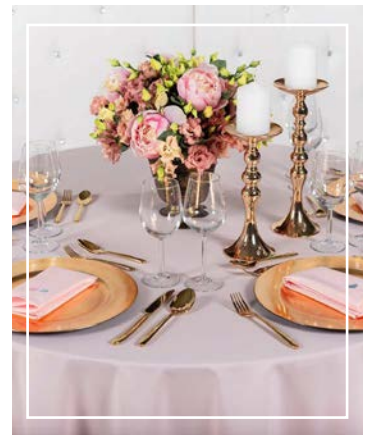

Obrus Pudrowy Róż