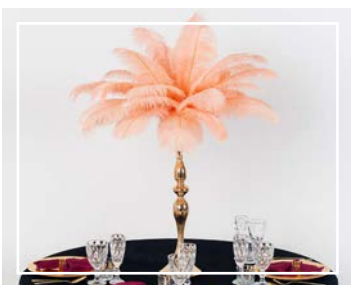

Specyfikacja

Wymiar	45-55 cm
Łatwopalność	TAK
Kontakt z żywnością	NIE
Tworzywo	Naturalne

Strusie pióra lososiwowe